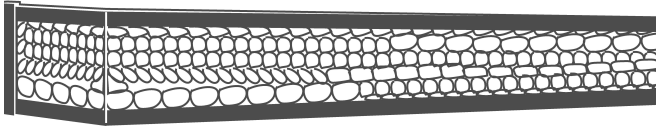

Decoration ACANTO
169400

STOCK NUMBER

FINISH	145	165	185	205	225	255	305	355
9FO-9FA								
28-29-45-69-103-304								

STOCK NUMBER	Sliding rings	
	1000	1001
FINISH		
9FO-9FA		
28-29-45-69-103-304		

STOCK NUMBER	End cap for cord	End cap	Decoration
	163145	163045	163200
FINISH	1/2x1/2	1/2x1/2	1/2x1/2
9FO-9FA			
28-29-45-69-103-304			