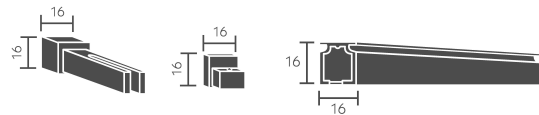

Decoration ACANTO
169400

STOCK NUMBER

FINISH	145	165	185	205	225	255	305	355
9FO-9FA								
28-29-45-69-103-304								

STOCK NUMBER	Sliding rings	
	1000	1001
FINISH		
9FO-9FA		
28-29-45-69-103-304		

STOCK NUMBER	End cap for cord	End cap	Decoration
	163145	163045	163200
FINISH	1/2x1/2	1/2x1/2	1/2x1/2
9FO-9FA			
28-29-45-69-103-304			